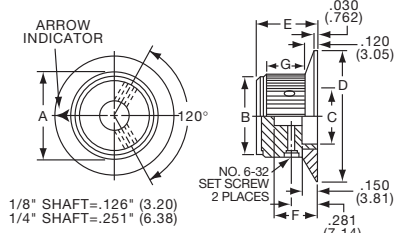

KN SERIES

KN500A1/4

KN900BA1/4

KN SERIES

KN1755BS1/4

Tyco Electronics Alcoswitch									
Straight Knurl with "Crank" Spinner									
	Color Body-Top/Spin	A	B	C	D	E	F	G	
4-1437622-1	KN1755AS1/4	Natural	1.76(44.7)	1.56(39.5)	.138(35.0)	1.65(41.8)	.630(16.0)	.512(13.0)	.492(12.5)
	KN1755BS1/4	Black	1.76(44.7)	1.56(39.5)	.138(35.0)	1.65(41.8)	.630(16.0)	.512(13.0)	.492(12.5)
3-1437622-9	KN1755ABS1/4	Ntl.-Blk./Blk.	1.76(44.7)	1.56(39.5)	1.38(35.0)	1.65(41.8)	.630(16.0)	.512(13.0)	.492(12.5)
4-1437622-0	KN1755BAS1/4	Blk.-Ntl. Blk.	1.76(44.7)	1.56(39.5)	1.38(35.0)	1.65(41.8)	.630(16.0)	.512(13.0)	.492(12.5)

Knobs, Machined Aluminum

KNS SERIES

KNS501A1/4

KNS701B1/4

KNS701BA1/4

Tyco		Straight Knurl with Arrowhead Indicator on Skirt							
Electronics	Alcoswitch	Color	A	B	C	D	E	F	G
7-1437622-3	KNS501A1/8	Natural	.500(12.7)	.445(11.3)	.370(9.40)	.750(19.1)	.625(15.9)	.512(13.0)	.428(10.9)
7-1437622-2	KNS501A1/4	Natural	.500(12.7)	.445(11.3)	.370(9.40)	.750(19.1)	.625(15.9)	.512(13.0)	.428(10.9)
7-1437622-5	KNS501B1/8	Black	.500(12.7)	.445(11.3)	.370(9.40)	.750(19.1)	.625(15.9)	.512(13.0)	.428(10.9)
7-1437622-4	KNS501B1/4	Black	.500(12.7)	.445(11.3)	.370(9.40)	.750(19.1)	.625(15.9)	.512(13.0)	.428(10.9)
7-1437622-8	KNS701A1/4	Natural	.750(19.1)	.695(17.7)	.590(15.0)	1.12(28.5)	.625(15.9)	.512(13.0)	.428(10.9)
7-1437622-9	KNS701B1/4	Black	.750(19.1)	.695(17.7)	.590(15.0)	1.12(28.5)	.625(15.9)	.512(13.0)	.428(10.9)
Two-Toned Body-Top/Skirt									
7-1437622-7	KNS501BA1/8	Blk.- Ntl.	.500(12.7)	.695(17.7)	.370(9.40)	.750(19.1)	.625(15.9)	.512(13.0)	.428(10.9)
7-1437622-6	KNS501BA1/4	Blk.- Ntl.	.500(12.7)	.695(17.7)	.370(9.40)	.750(19.1)	.625(15.9)	.512(13.0)	.428(10.9)
8-1437622-1	KNS701BA1/8	Blk. - Ntl.	.750(19.1)	.695(17.7)	.590(15.0)	1.12(28.5)	.625(15.9)	.512(13.0)	.428(10.9)
8-1437622-0	KNS701BA1/4	Blk.- Ntl.	.750(19.1)	.695(17.7)	.590(15.0)	1.12(28.5)	.625(15.9)	.512(13.0)	.428(10.9)