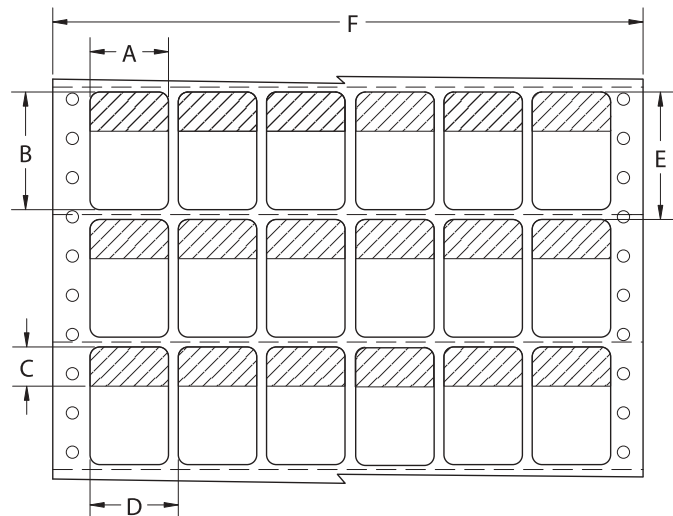

Ordering information

Available sizes and formats

Ordering description	Package quantity	Labels across	(A) Label width		(B) Label height		(C) Printable height		(D) Horizontal repeat		(E) Vertical repeat		(F) Web width	
			mm	inches	mm	inches	mm	inches	mm	inches	mm	inches	mm	inches
J-TW10	10,000	12	12.70	0.500	19.10	0.750	9.50	0.375	15.20	0.600	25.40	1.000	205.70	8.100
N-TW10	10,000	16	12.70	0.500	36.50	1.437	12.70	0.500	12.70	0.500	38.10	1.500	228.60	9.000
Q-TW10	10,000	9	19.10	0.750	44.50	1.750	12.70	0.500	22.90	0.900	50.80	2.000	227.30	8.950
A-TW10	10,000	6	12.70	0.800	36.50	1.437	12.70	0.500	22.90	0.900	38.10	1.500	160.00	6.300
O-TW10	10,000	8	25.40	1.000	36.50	1.437	12.70	0.500	25.40	1.000	38.10	1.500	228.60	9.000
R-TW5	5,000	8	25.40	1.000	57.20	2.250	19.10	0.750	25.40	1.000	63.50	2.500	228.60	9.000
T-TW2.5	2,500	8	25.40	1.000	95.30	3.750	25.40	1.000	25.40	1.000	101.60	4.000	228.60	9.000
W1-TW1	1,000	8	25.40	1.000	150.90	5.940	38.10	1.500	25.40	1.000	152.40	6.000	228.60	9.000
D1-TW1	1,000	7	25.40	1.000	188.90	7.437	38.10	1.500	27.90	1.100	190.50	7.500	218.40	8.600
C1-TW2.5	2,500	3	48.30	1.900	81.00	3.190	19.10	0.750	50.80	2.000	88.90	3.500	175.30	6.900
P-TW5	5,000	4	50.80	2.000	36.50	1.437	12.70	0.500	50.80	2.000	38.10	1.500	228.60	9.000
S-TW2.5	2,500	4	50.80	2.000	57.20	2.250	19.10	0.750	50.80	2.000	63.50	2.500	228.60	9.000
U-TW2.5	2,500	4	50.80	2.000	95.30	3.750	25.40	1.000	50.80	2.000	101.60	4.000	228.60	9.000
W2-TW1	1,000	3	50.80	2.000	150.90	5.940	38.10	1.500	53.30	2.100	152.40	6.000	182.90	7.200
D3-TW1	1,000	3	50.80	2.000	188.90	7.437	38.10	1.500	55.90	2.200	190.50	7.500	188.00	7.400